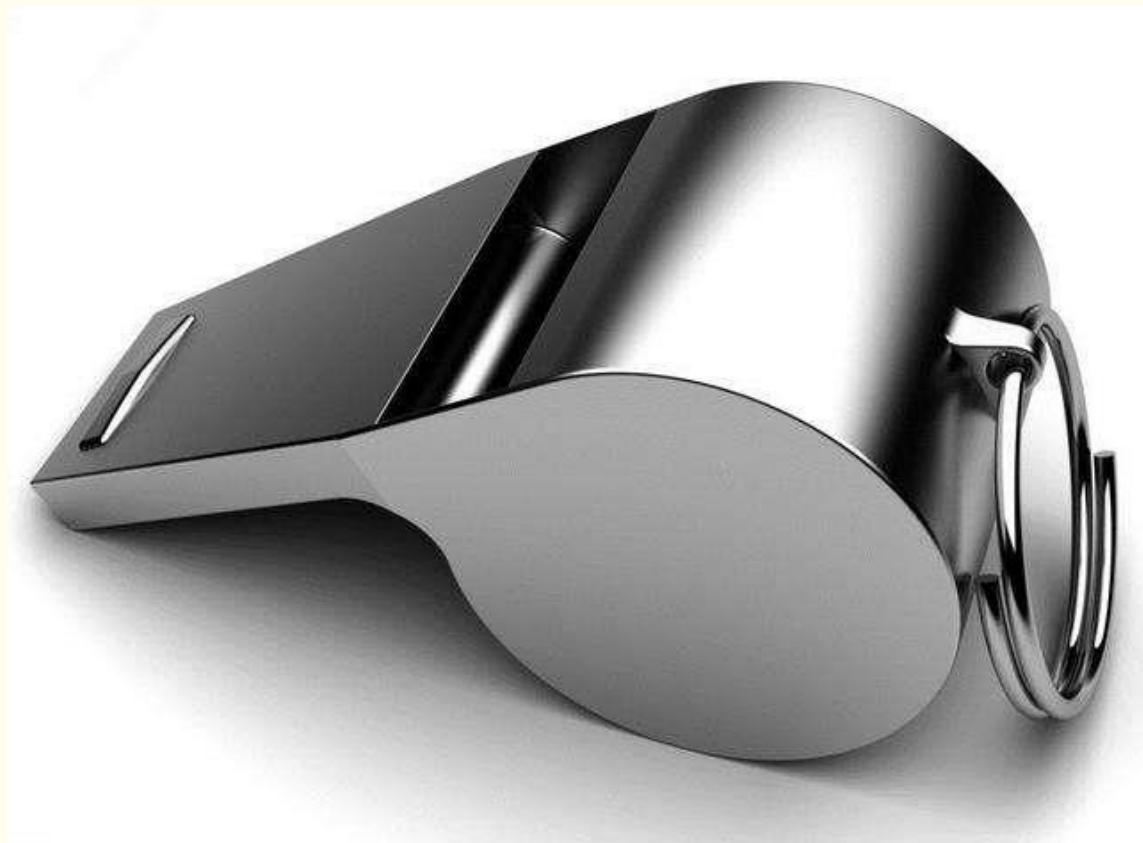

哨子

哨子

哨子，指一种能吹出尖锐声的器物，用于集合人、操练或体育比赛时发号令。

哨子为什么会响

两人一组，上网查询，填写如下表格：

哨子为什么会响：	
设计时我需要注意：	

制作流程

建模命令