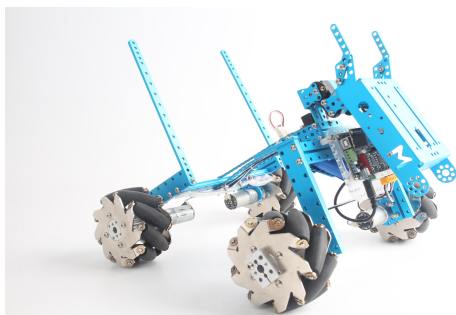

暗影魔狼零件清单

| 序号 | 图片 | SKU | 品名及规格 | 每包零件数量 | 购买包数 |
|-------------|---|-------|---------------------|--------|------|
| 底座清单 | | | | | |
| 1 |  | 10050 | MegaPi主控板 V1 | 1 | 1 |
| 2 |  | 12040 | Megapi编码/直流复用驱动 V1 | 1 | 4 |
| 3 |  | 13404 | 0.5m彩色灯带 | 1 | 1 |
| 4 |  | 13801 | RJ25适配器模块 V2 | 1 | 1 |
| 5 |  | 14202 | RJ25电线-20cm (4个装) | 4 | 1 |
| 6 |  | 62448 | MegaPi通用支架 | 1 | 1 |
| 7 |  | 14222 | 主控板数据线USB转方口-1.3m | 1 | 1 |
| 8 |  | 60010 | 滑轨双孔梁048-蓝色 (两个装) | 2 | 1 |

| | | | | | |
|----|---|-------|--------------------|----|---|
| 9 |  | 60020 | 双孔梁096-蓝色(4个装) | 4 | 1 |
| 10 |  | 60028 | 双孔梁128-蓝色(4个装) | 4 | 1 |
| 11 |  | 60042 | 滑轨双孔梁0824-176(2个装) | 2 | 1 |
| 12 |  | 60705 | 0412-060单孔梁 | 4 | 1 |
| 13 |  | 60725 | 0412-220单孔梁 | 4 | 1 |
| 14 |  | 61802 | 25电机支架B-蓝色(2个装) | 2 | 2 |
| 15 |  | 61408 | 三角连接片6*8(2个装) | 2 | 1 |
| 16 |  | 61200 | 连接片3*6-蓝色(4个装) | 4 | 1 |
| 17 |  | 61400 | 连接片45°-蓝色(2个装) | 2 | 1 |
| 18 |  | 62208 | 舵机支架-蓝色(2个装) | 2 | 1 |
| 19 |  | 70002 | 内六角扳手 1.5mm(2个装) | 2 | 1 |
| 20 |  | 70018 | 双头扳手M5+M7 | 1 | 1 |
| 21 |  | 70015 | 胶柄可换头螺丝刀 2.5mm转十字 | 1 | 1 |
| 22 |  | 70552 | 半圆头螺丝M4*8(50个装) | 50 | 1 |

| | | | | | |
|----|---|-------|----------------------------------|-----|---|
| 23 |  | 70555 | 半圆头螺丝 M4*14(50个装) | 50 | 1 |
| 24 |  | 70561 | 半圆头螺丝 M4*22(50个装) | 50 | 1 |
| 25 |  | 70564 | 半圆头螺丝 M4*30(25个装) | 25 | 1 |
| 26 |  | 70514 | 无头螺丝 M3*8 | 10 | 1 |
| 27 |  | 71002 | 螺母 M4(50个装) | 50 | 1 |
| 28 |  | 71004 | 防松螺母 M4(50个装) | 50 | 1 |
| 29 |  | 71543 | 铆钉 R4060(50个装) | 50 | 1 |
| 30 |  | 71544 | 铆钉 R4100 (50个装) | 50 | 1 |
| 31 |  | 72342 | 垫片 4*7*2mm(100个装) | 100 | 1 |
| 32 |  | 80035 | 25直流电机 9V/325RPM | 1 | 4 |
| 33 |  | 84420 | 连杆-蓝色 (10个装) | 10 | 1 |
| 34 |  | 87055 | 100mm麦轮左旋 - 含4mm 紧固件 (SPCC) | 1 | 2 |
| 35 |  | 87056 | 100mm麦轮右旋 - 含4mm 紧固件 (SPCC) | 1 | 2 |
| 36 |  | 72700 | 扎带1.9x100(10个装) | 10 | 2 |