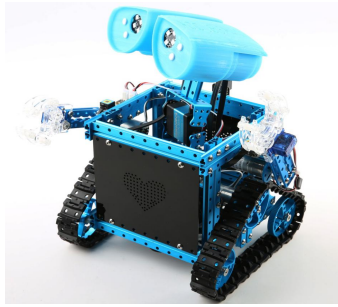

瓦力零件清单

序号	图片	SKU	品名及规格	每包零件数量	购买包数
1		无	瓦力双眼	提供3D文档，自行打印 或者直接联系木果老师付费打印 木果老师QQ：842311	
2		无	18650电池盒		
3		60006	滑轨双孔梁032-蓝色(两个装)	2	1
4		60010	滑轨双孔梁048-蓝色(两个装)	2	1
5		60014	滑轨双孔梁064-蓝色(两个装)	2	1
6		60030	滑轨双孔梁128(两个装)	2	1
7		60034	滑轨双孔梁144(两个装)	2	3
8		60038	滑轨双孔梁160(两个装)	2	4
9		80038	25直流电机 9V/185RPM	1	4
10		61802	25电机支架B-蓝色(2个装)	2	2
11		83016	同步带轮90T-蓝色(4个装)	4	2
12		61508	支架3*6-蓝色(4个装)	4	1
13		61516	支架U1-蓝色(2个装)	2	1
14		87050	履带(40个装)	40	1

15		69014	瓦力亚克力板	1	2
16		14408	2.4G遥控手柄(定制)	1	1
17		70015	胶柄可换头螺丝刀2.5mm转十字	1	1
18		70002	内六角扳手 1.5mm(2个装)	2	1
19		84740	传动固定盘V1.0(2个装)	2	2
20		61234	0324连接片072-蓝色(2个装)	2	2
21		86508	迷你机械手	1	2
22		87330	法兰轴承4*8*3mm(10个装)	10	1
23		85008	螺纹轴 4*39mm(4个装)	4	1
24		14403	多用途亚克力支架B	1	1
25		80802	MECDS-150舵机	1	2
26		62208	舵机支架-蓝色(2个装)	2	1
27		11020	触摸传感器V1	1	1
28		12015	双电机驱动模块V1	1	2
29		13400	彩色LED灯模块V1	1	2
30		13801	RJ25适配器模块V2	1	2
31		13030	2.4G模块	1	1
32		14202	RJ25电线-20cm(4个装)	4	2
33		14204	RJ25电线-35cm(4个装)	4	1
34		10060	Me Auriga主控板	1	1