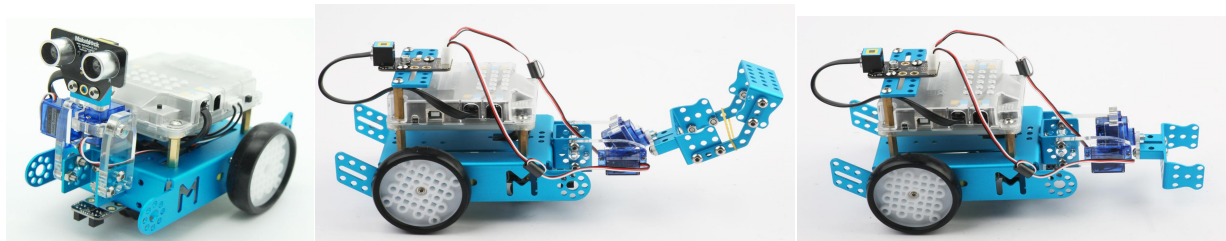

mBot扩展包之足球小子零件清单

序号	图片	SKU	品名及规格	每包零件数量	购买包数
1		71941	M4*25+6单头铜柱 (4个装)	4	1
2		61216	连接片 I1-蓝色 (2个装)	2	1
3		13801	RJ25适配器模块 V2	1	1
4		14202	RJ25电线-20cm (4个装)	4	1
5		70552	半圆头螺丝 M4*8(50个装)	50	1
6		71002	螺母 M4(50个装)	50	1
7		62208	舵机支架-蓝色(2个装)	2	1
8		61400	连接片 45°-蓝色(2个装)	2	1
9		89003	二自由度舵机包	1	1

注意：本扩展包需要结合 mBot套件才能搭建