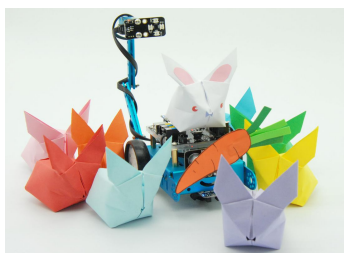

变色兔纸灯 & 小台灯零件清单

序号	图片	SKU	品名及规格	每包零件数量	购买包数
1		13400	彩色LED灯模块 V1	1	1
2		60016	双孔梁080-蓝色 (4个装)	4	1
3		60520	单孔梁088-蓝色 (4个装)	4	1
4		14204	RJ25电线-35cm (4个装)	4	1
5		70552	半圆头螺丝 M4*8(50个装)	50	1
6		70555	半圆头螺丝 M4*14(50个装)	50	1
7		70561	半圆头螺丝 M4*22(50个装)	50	1
8		71002	螺母 M4(50个装)	50	1
9		72343	垫片 4*7*3mm(100个装)	100	1