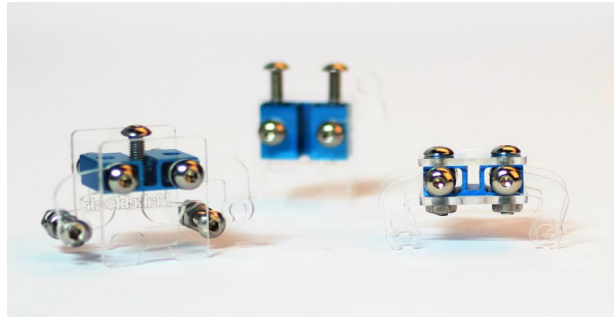

## 疯狂的小怪物零件清单

序号	图片	SKU	品名及规格	每包零件数量	购买包数
1		60000	双孔梁016-蓝色 ( 4个装 )	4	1
2		70552	半圆头螺丝M4*8(50个装)	50	1
3		70558	半圆头螺丝M4*16(50个装)	50	1
4		70015	胶柄可换头螺丝刀2.5mm转十字	1	1
5		无	小怪物亚克力套装 ( 手工切 )	1	1