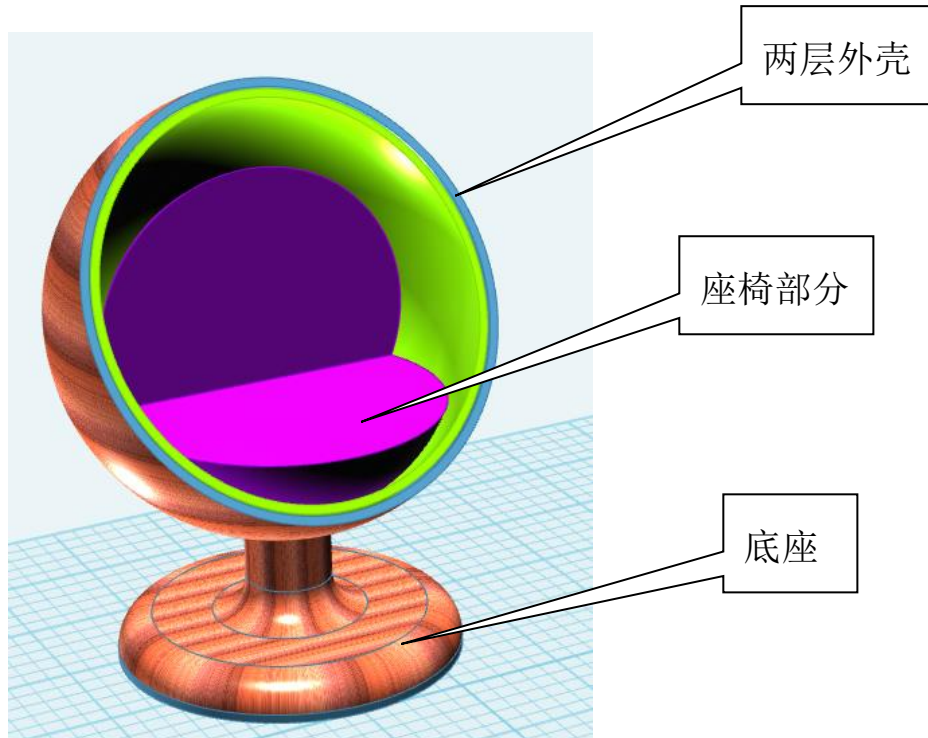

蛋椅的制作

一、设计图：

二、主要技能：（红色部分为新学技能）

基本实体	六面体
	球体
草图绘制	直线
草图编辑	链状圆角
特征造型	旋转
基本编辑	移动（动态移动）
	缩放
特殊功能	实体分割

	抽壳
Ctrl+c 复制	
Delete 删除	
组合编辑	减运算
	加运算
显示/隐藏	隐藏几何体
	显示全部
颜色	
视觉样式	贴图