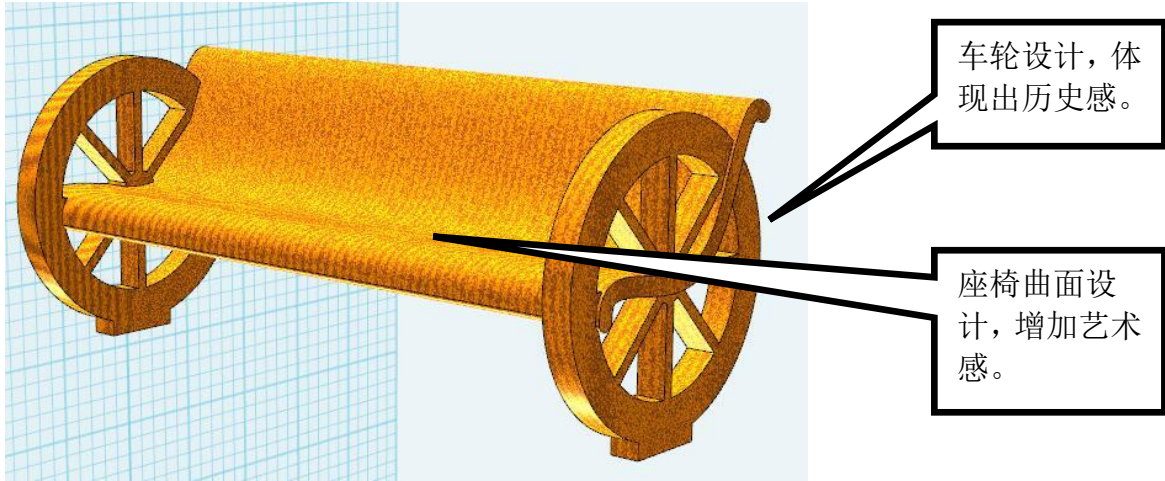

校园长椅的创作

1. 设计图：

2. 主要技能：（红色部分为新增技能）

草图绘制	圆形
	矩形
	通过点绘制曲线
	圆弧
草图编辑	偏移
基本编辑	阵列
特征造型	拉伸
组合编辑	加运算
基本编辑	动态移动
	圆形阵列
几何体的复制（Ctrl+C）	
长按鼠标左键，可选择不同草图	